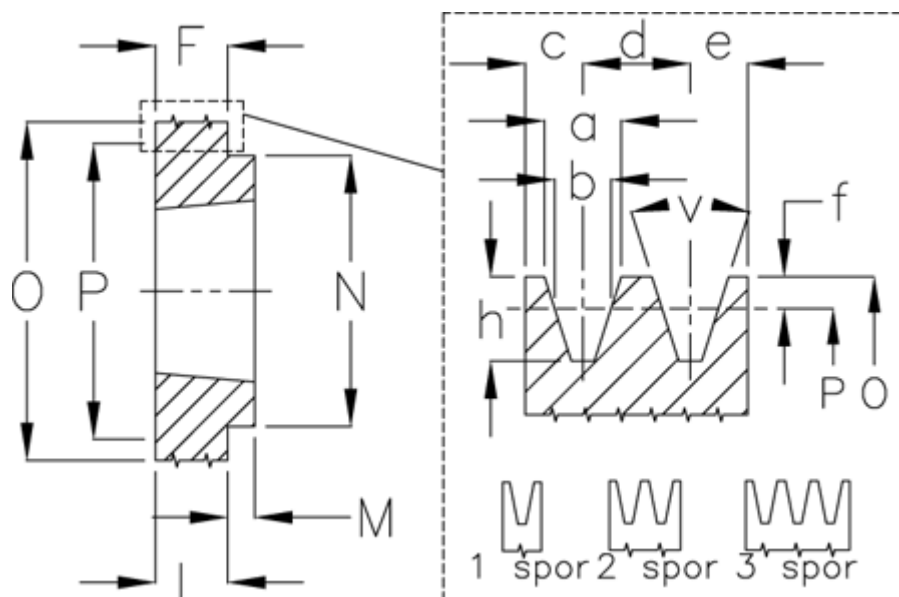

Varenummer: 604113006701
 Beskrivelse: Kileremsskive SPZ 67/1 TL1108

Mål

a	= 9.7	F	= 16	P	= 67
Antal spor	= 1	For bøsning	= 1108	Type	= SPZ
b	= 8.5	h	= 11.0	v	= 34 grader
Bøsning ø max.	= 28	J	= -		
c	= 8.0	L	= 22		
d	= 12.0	m	= 6		
e	= 8.0	N	= 60		
f	= 2.0	O	= 71.0		